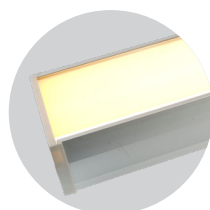

Светодиодные линейные светильники AL4036

Feron

НАСТРОЙКА ЦВЕТА СВЕЧЕНИЯ*

ТЕПЛЫЙ БЕЛЫЙ ХОЛОДНЫЙ

24W 2640Lm
LxWxH, mm (70x62x1180)
3000/4000/6400K
арт. 51869

36W 3960Lm
LxWxH, mm (70x62x1480)
3000/4000/6400K
арт. 51870

для подключения светильника необходимо докупить кабель **LD4036C**

3000K

4000K

6400K

ПРЕИМУЩЕСТВА:

- Транзитное подключение в линию до 3000Вт
- Выбор цветовой температуры 3000K/4000K/6400K при помощи переключателя
- Три точки подключения к сети: сверху и с двух боковых сторон
- Возможность создания световой линии без стыков при помощи RS4036
- Подключение с полной засветкой без темных пятен при создании геометрических фигур или соединения в линию

Благодаря соединителям формы L, светильники можно соединять под углом 90, также возможно X, Y и T-образное соединение

Линейный светильник AL4036 серии RetailRay это специальное решение для организации основного или дополнительного освещения офисных, торговых (магазины и торговые центры), отелях, кафе, ресторанах, различных салонах и жилых помещениях. Многообразие вариантов установки позволяет моделировать освещение и расставлять нужные акценты:
– монтаж на подвесных тросах – для помещений с высокими потолками и с разной высотой потолков;
– накладной монтаж на потолок или на стену и другие поверхности – для организации декоративной и навигационной подсветки.

Feron.ru